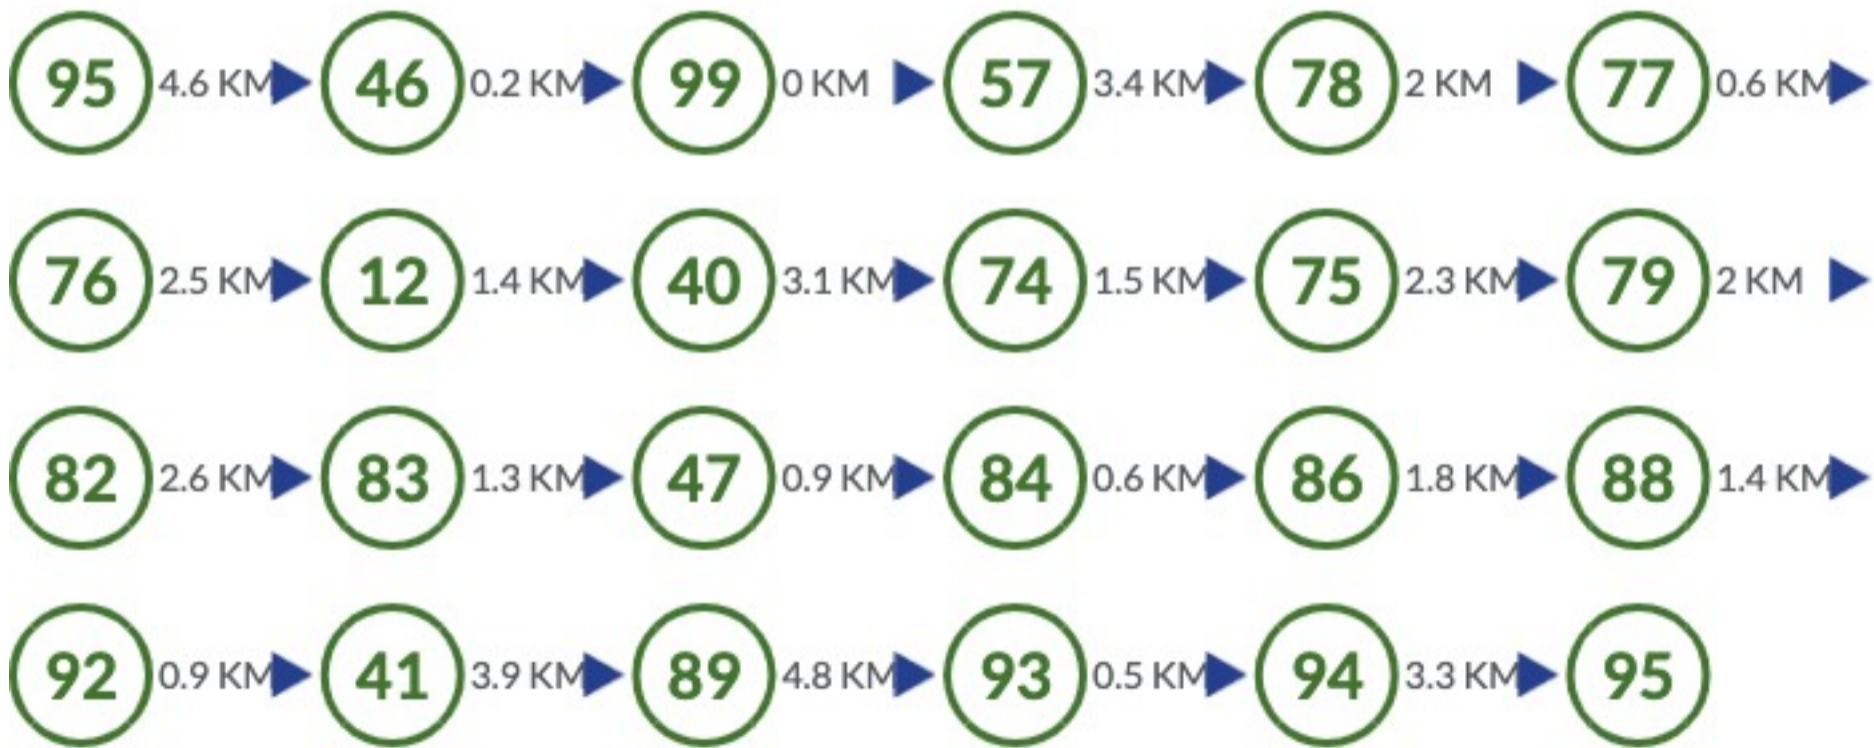

Fietsroute door het Smallingerland (45.6 KM)

Start: Kommisjeweï 119, 9218 PD Opeinde

Fiets deze route met onze gratis Fietsroute App!